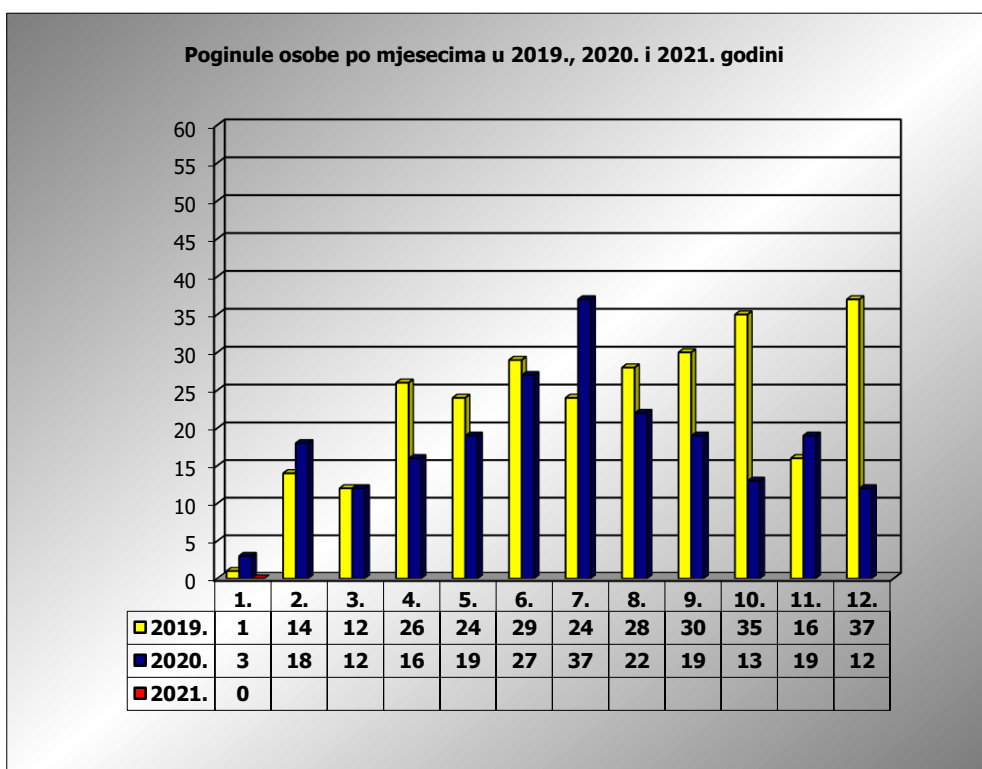

PRIKAZ POGINULIH OSOBA U PROMETNIM NESREĆAMA U 2021. GODINI U REPUBLICI HRVATSKOJ PO MJESECIMA
(usporedba s 2019. i 2020. godinom)

mjesec	poginuli			2021./2019.		2021./2020.	
	2019. g.	2020. g.	2021. g.				
siječanj	1	3	0	-100,0%	-1	-100,0%	-3
veljača	14	18		-100,0%	-14	-100,0%	-18
ožujak	12	12		-100,0%	-12	-100,0%	-12
travanj	26	16		-100,0%	-26	-100,0%	-16
svibanj	24	19		-100,0%	-24	-100,0%	-19
lipanj	29	27		-100,0%	-29	-100,0%	-27
srpanj	24	37		-100,0%	-24	-100,0%	-37
kolovoz	28	22		-100,0%	-28	-100,0%	-22
rujan	30	19		-100,0%	-30	-100,0%	-19
listopad	35	13		-100,0%	-35	-100,0%	-13
studeni	16	19		-100,0%	-16	-100,0%	-19
prosinac	37	12		-100,0%	-37	-100,0%	-12
I	1	3	0	-100,0%	-1	-100,0%	-3

I. mjesec - podaci s danom 04.01.2019., 2020. i 2021.